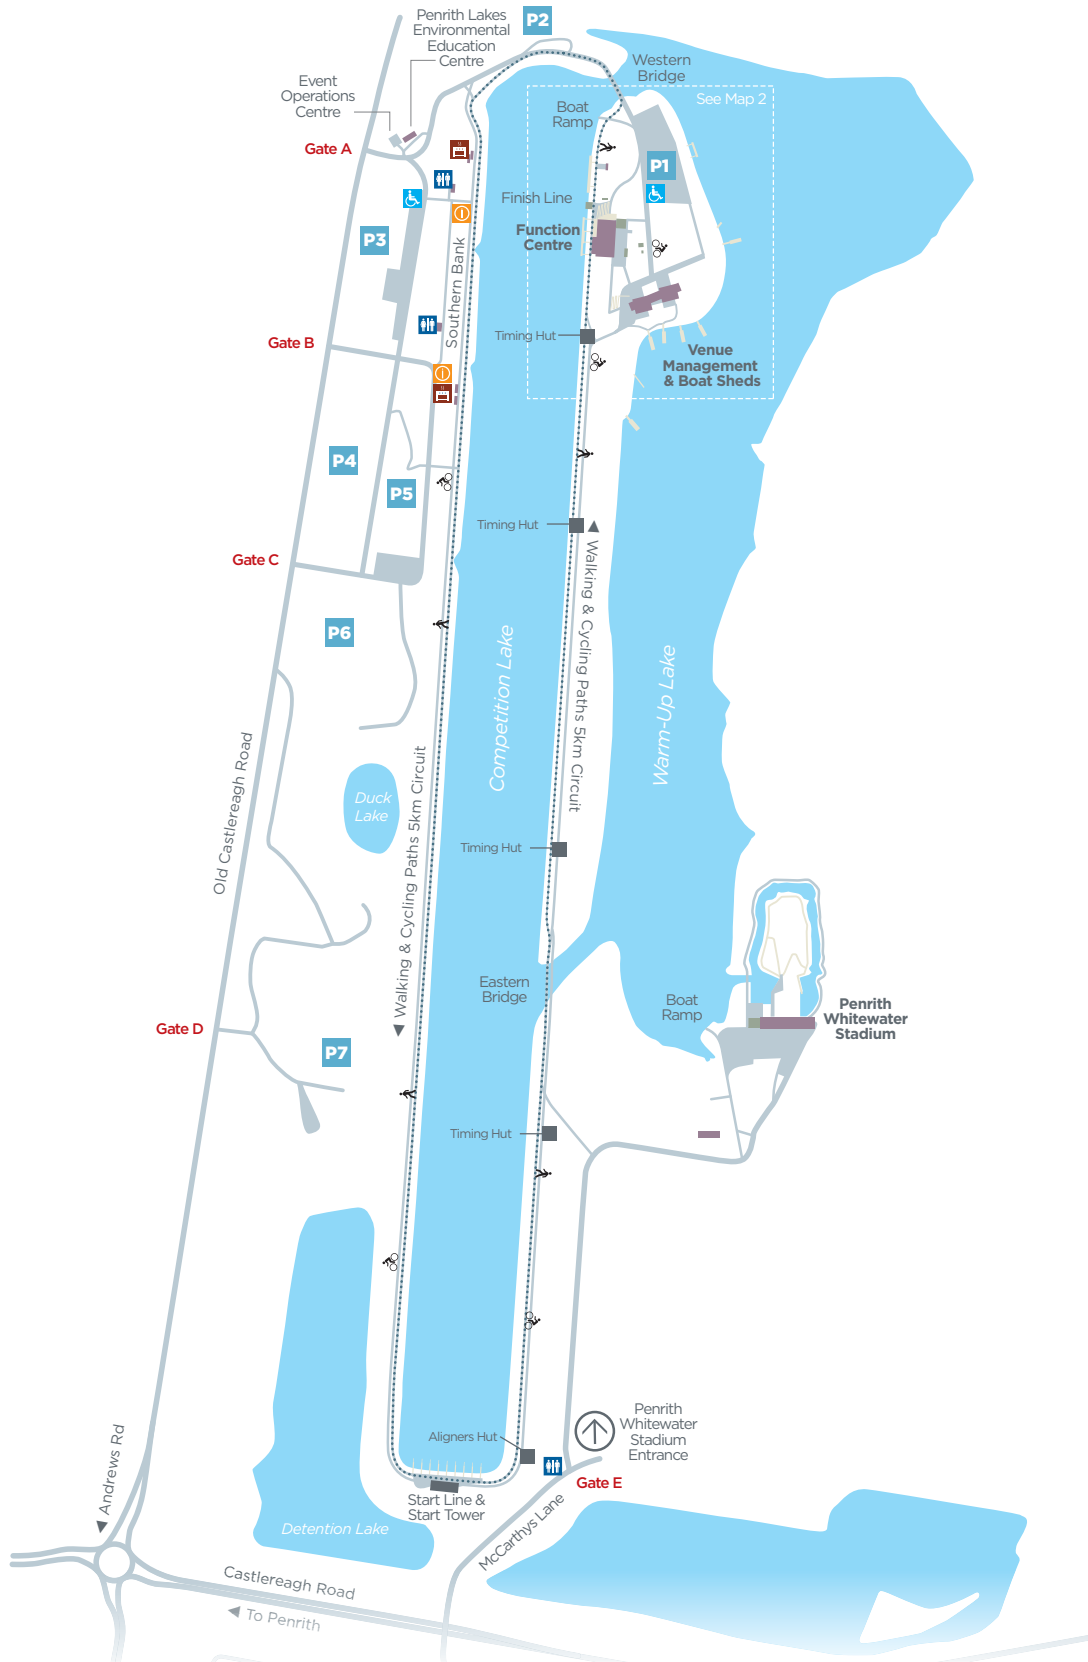

# SYDNEY INTERNATIONAL REGATTA CENTRE

## Centre Map 1

## Centre Map 2